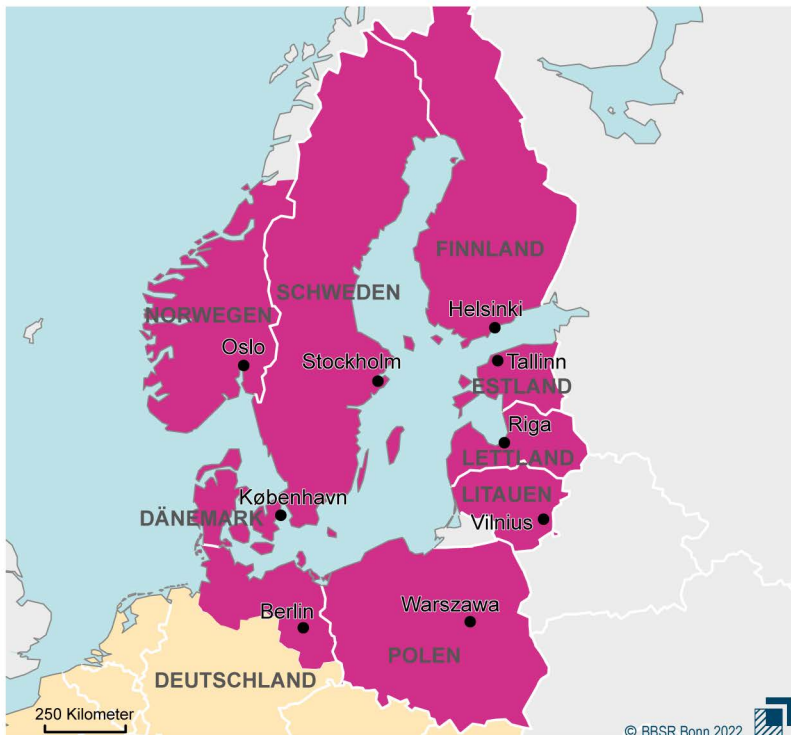

Ostseeraum

© BBSR Bonn 2022

Förderfähige Gebiete der transnationalen Zusammenarbeit 2021-2027

 Ostseeraum

Datenbasis:
Europäische Kommission
Geometrische Grundlage:
GfK GeoMarketing, Regionen NUTS 2
Bearbeitung: D. Gebhardt